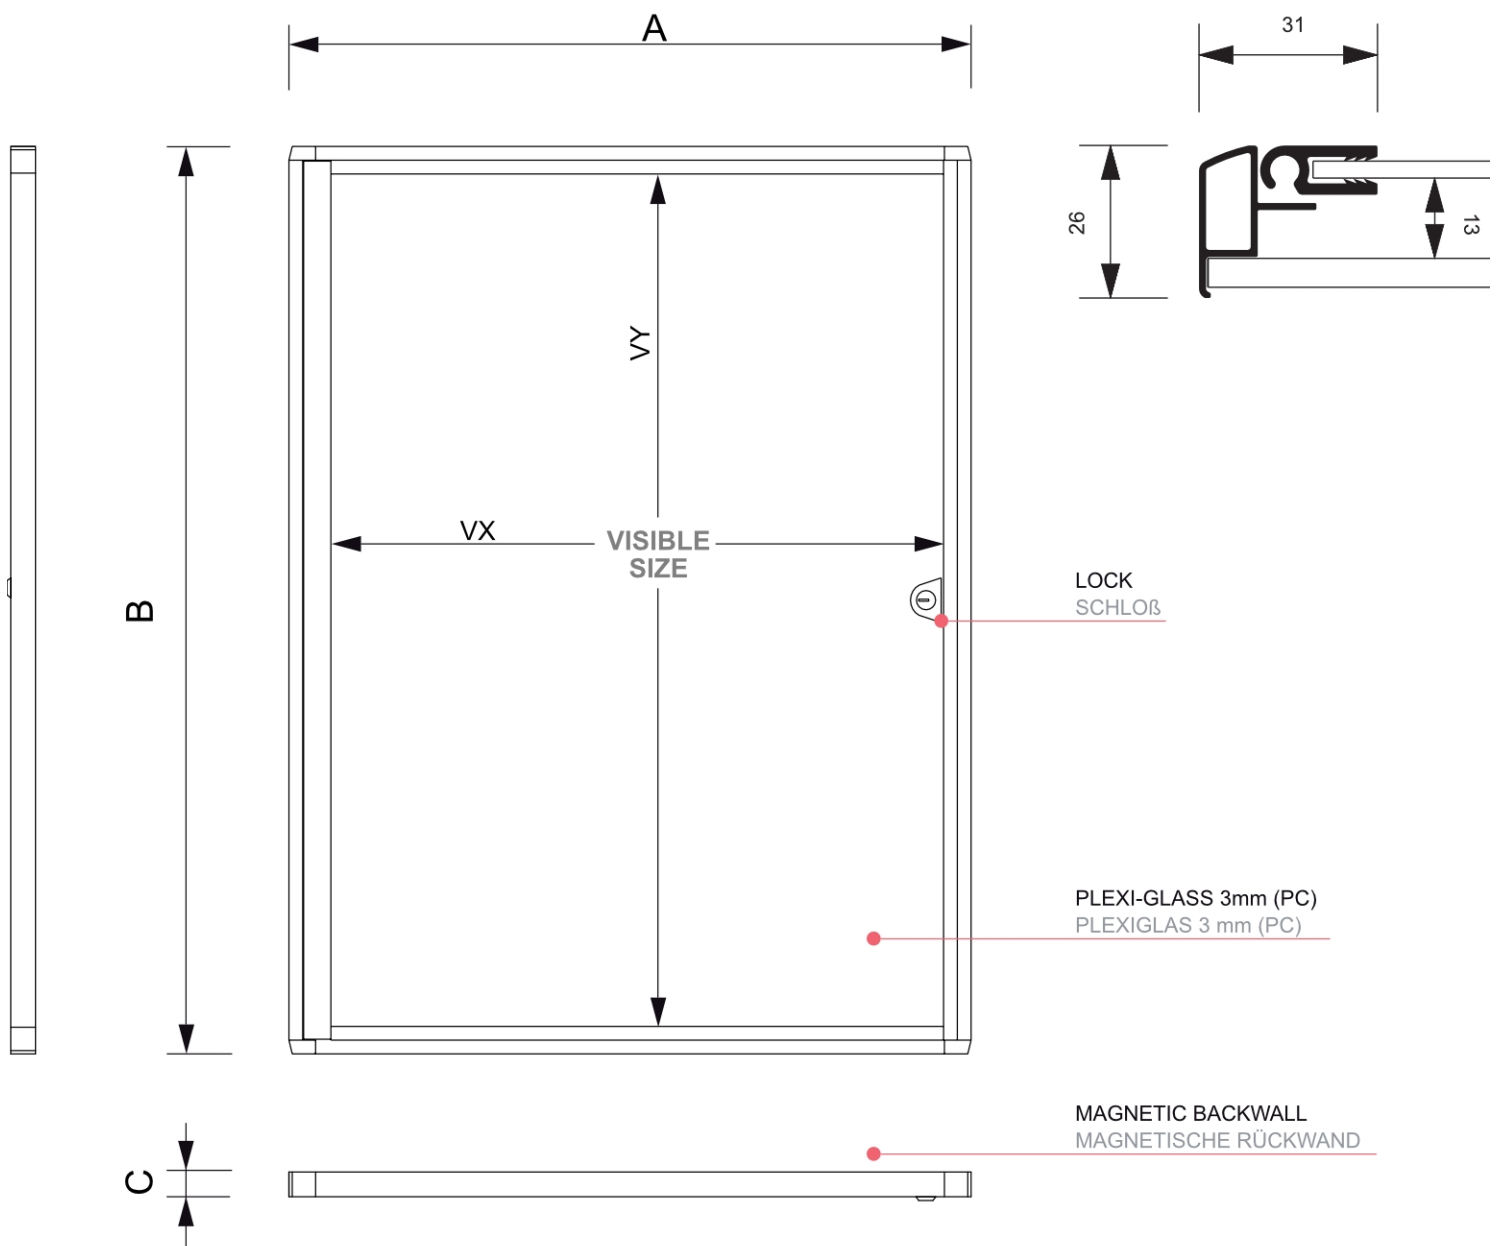

## Gablota magnetyczna do użytku wewnętrznego 4 x A4 - B1

SCXS4xA4B1

- 4x A4 gablota do użytku wewnątrz z certyfikatem B1
- W zestawie z magnetyczną metalową ścianką tylną z możliwością pisania
- Front z drzwiami na zawiasach z plexi

## Gablota magnetyczna do użytku wewnętrznego 4 x A4 - B1

SCXS4xA4B1

## Gablota magnetyczna do użyciu wewnętrznego 4 x A4 - B1

SCXS4xA4B1

### PODSTAWOWE INFORMACJE

SKU	Sizes (mm) (A x B x C)	Format (mm)	Widoczny rozmiar (mm) (VXxVY)	Rozstaw otworów (mm) (XxY)
SCXS4xA4B1	491 x 655 x 26	4 x A4	440 x 615 mm	-

Orientacja	Weight (kg)
Pionowy	3,00