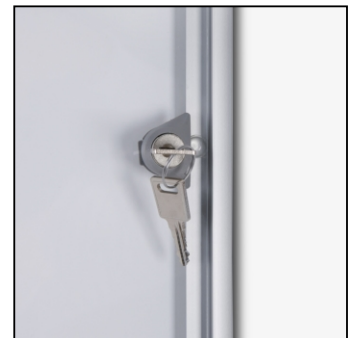

## Gablota magnetyczna do użytku wewnętrznego 4 x A4 - B1

SCXS4xA4B1

- 4x A4 gablota do użytku wewnątrz z certyfikatem B1
- W zestawie z magnetyczną metalową ścianką tylną z możliwością pisania
- Front z drzwiami na zawiasach z plexi

## Gablota magnetyczna do użytku wewnętrznego 4 x A4 - B1

SCXS4xA4B1